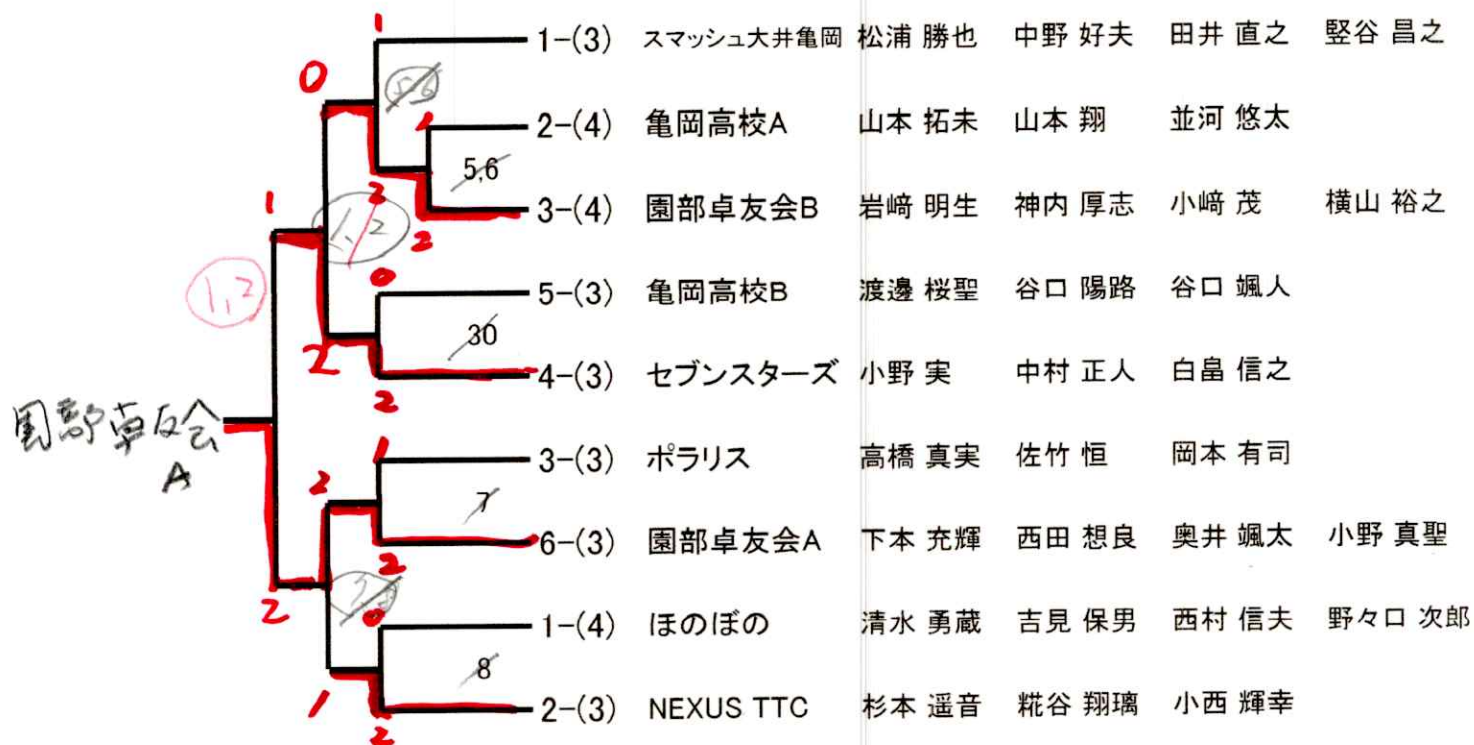

男子3,4位トーナメント

5~8、30コート

コートNo. ブロック-(順位)

女子3,4位トーナメント

23~29コート

コートNo. ブロック-(順位)