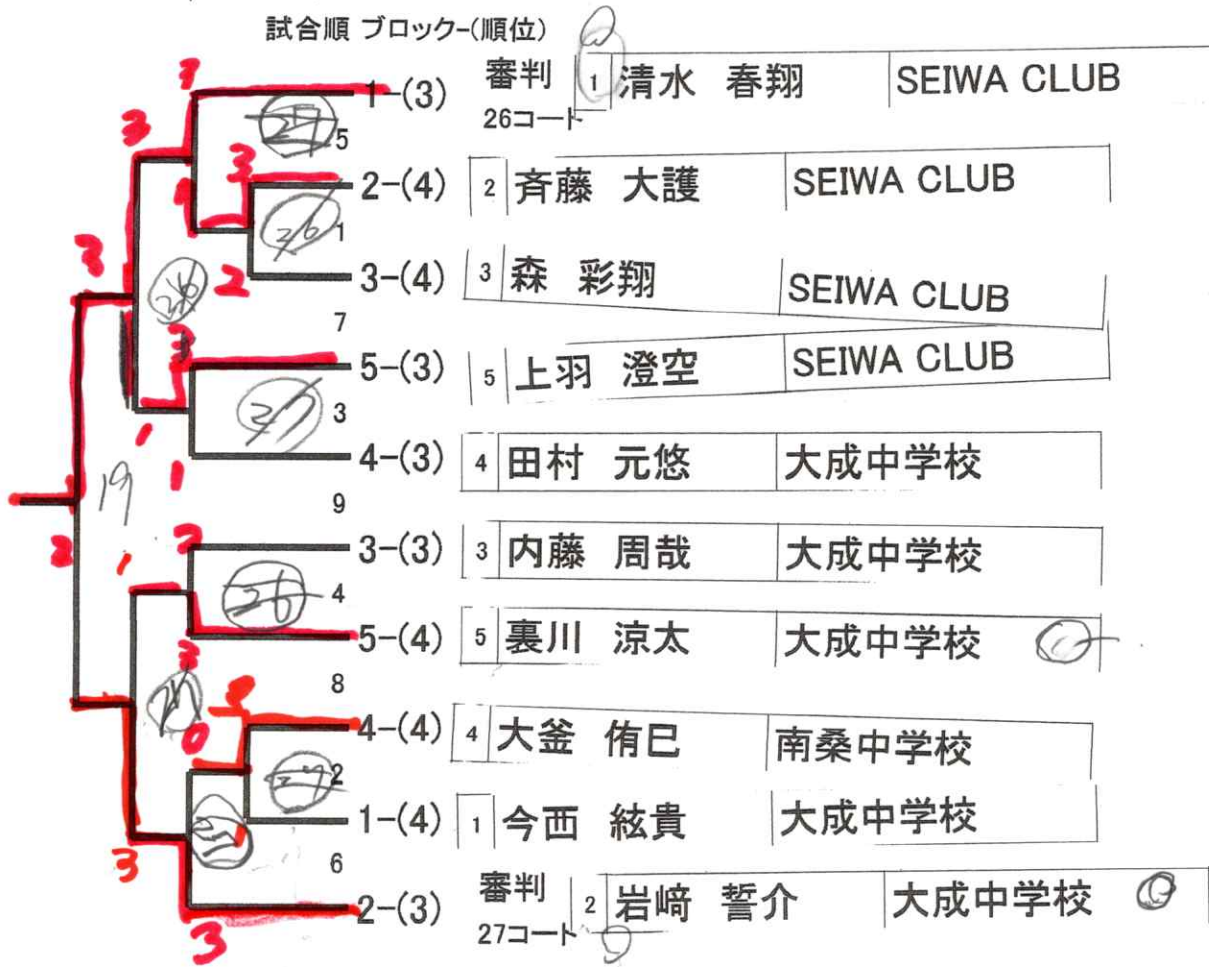

2025年6月1日

第6回 理事長杯

男子 一般 3,4位トーナメント

7,8,13,14コート

試合順 ブロック-(順位)

1位: 福井 魁晟 (SEIWA CLUB)

2025年6月1日

第6回 理事長杯

男子 中学生以下 3,4位トーナメント

26,27コート

試合順 ブロック-(順位)

1位: 清水春翔

2025年6月1日

第6回 理事長杯

女子 一般 3,4位トーナメント

15コート

試合順 ブロック-(順位)

1位: 船越美紀

2025年6月1日

第6回 理事長杯

女子 60歳以上 3,4位トーナメント

22,23,30,31コート

試合順 ブロッカー(順位)

1位: 村上ちゑ子