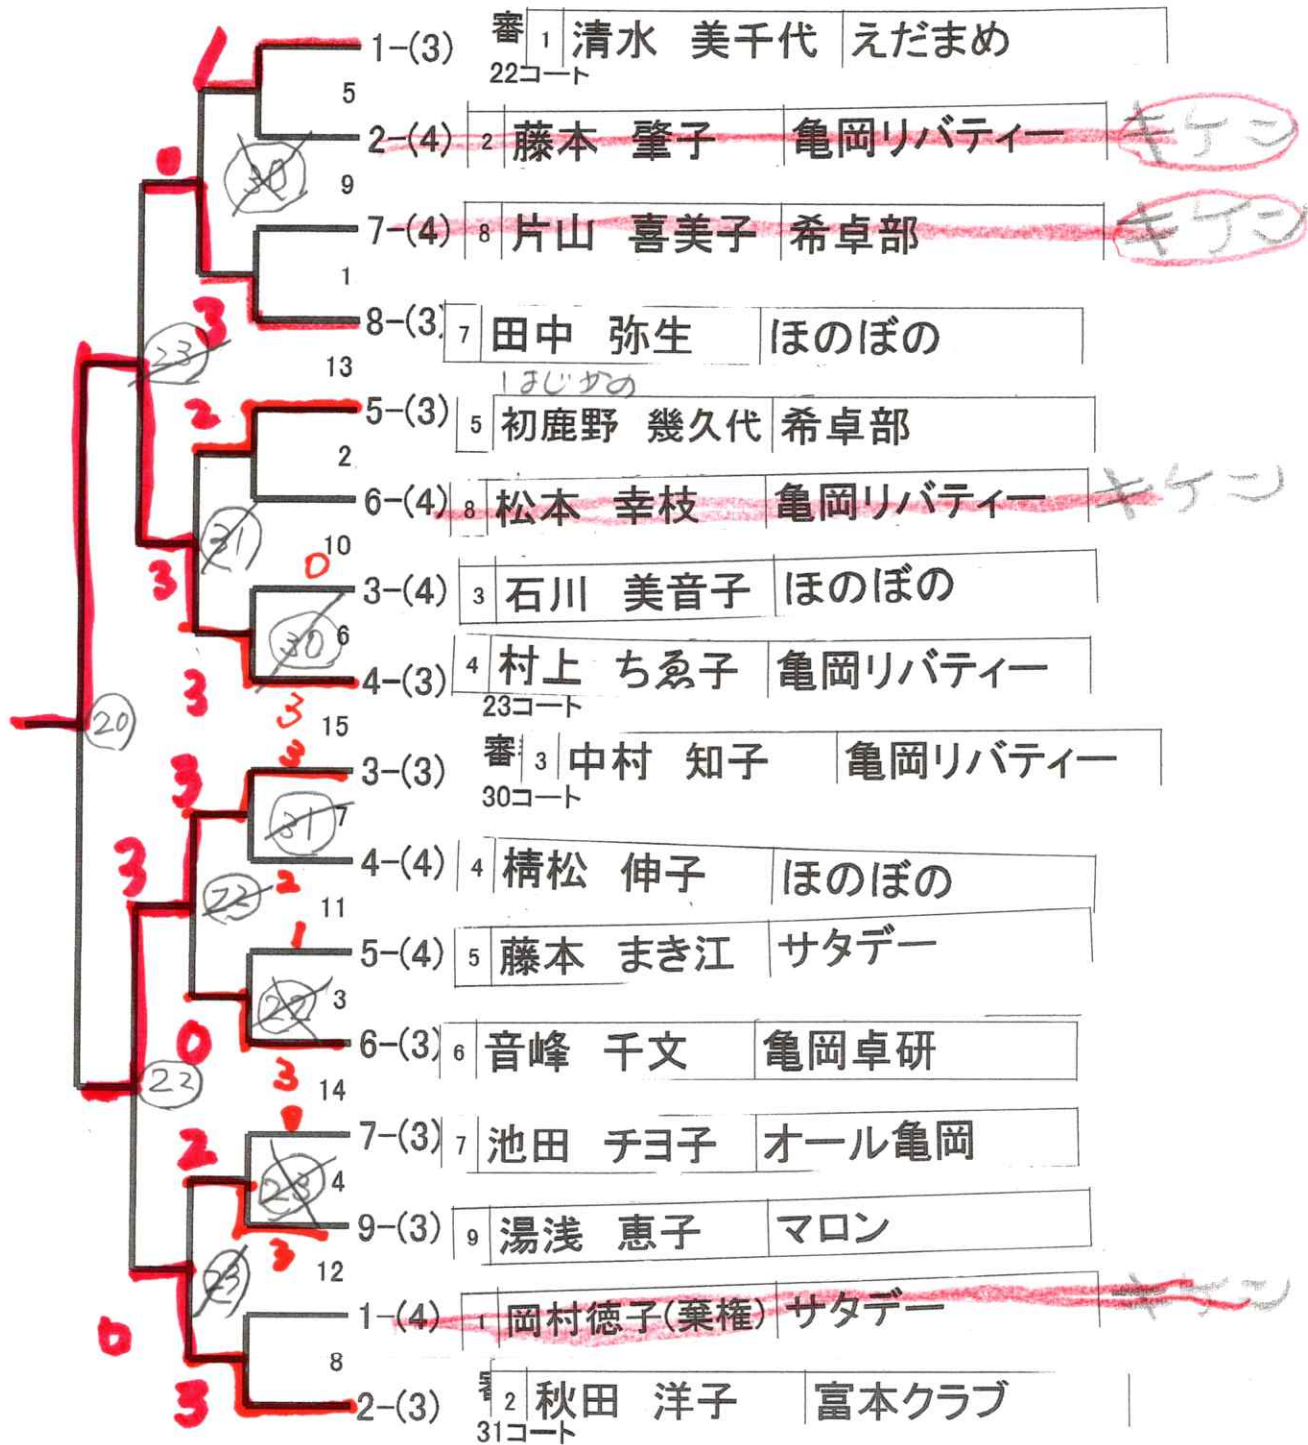

男子 中学生以下 3,4位トーナメント

26,27コート

試合順 ブロック-(順位)

1位: 清水春翔

2025年6月1日

第6回 理事長杯

女子 一般 3,4位トーナメント

15コート

試合順 ブロック-(順位)

1位: 船越美紀

2025年6月1日

第6回 理事長杯

女子 60歳以上 3,4位トーナメント

22,23,30,31コート

試合順 ブロッカー(順位)

1位: 村上ちゑ子

2025年6月1日

第6回 理事長杯

女子 中学生以下 3,4位トーナメント

29コート

ブロック(順位)

審判 1	西野 日乃奏	SEIWA CLUB
------	--------	------------

2	小西 希美	八木TTC
---	-------	-------

3	平井 真白	大成中学校
---	-------	-------