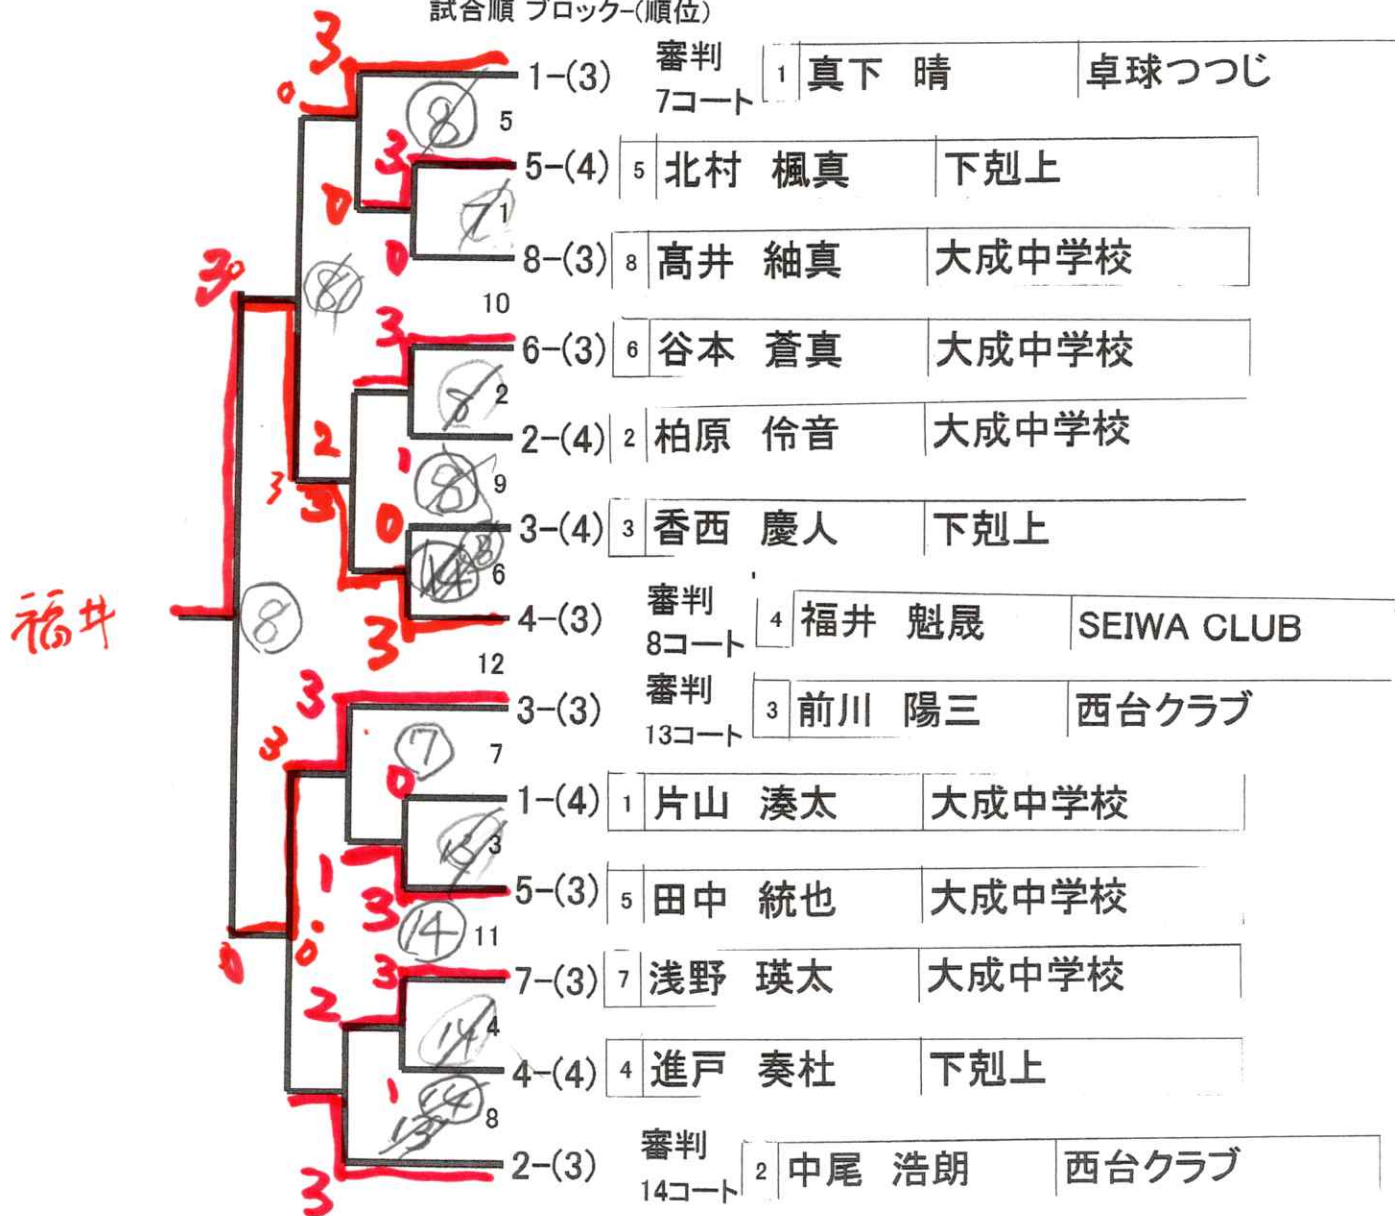

2025年6月1日

第6回 理事長杯

男子 一般 3,4位トーナメント

7,8,13,14コート

試合順 ブロック-(順位)

1位: 福井 魁晟 (SEIWA CLUB)

2025年6月1日

第6回 理事長杯

男子 中学生以下 3,4位トーナメント

26,27コート

試合順 ブロック-(順位)

1位: 清水春翔

2025年6月1日

第6回 理事長杯

女子 一般 3,4位トーナメント

15コート

試合順 ブロック-(順位)

1位: 船越美紀

2025年6月1日

第6回 理事長杯

女子 60歳以上 3,4位トーナメント

22,23,30,31コート

試合順 ブロッカー(順位)

1位: 村上ちゑ子