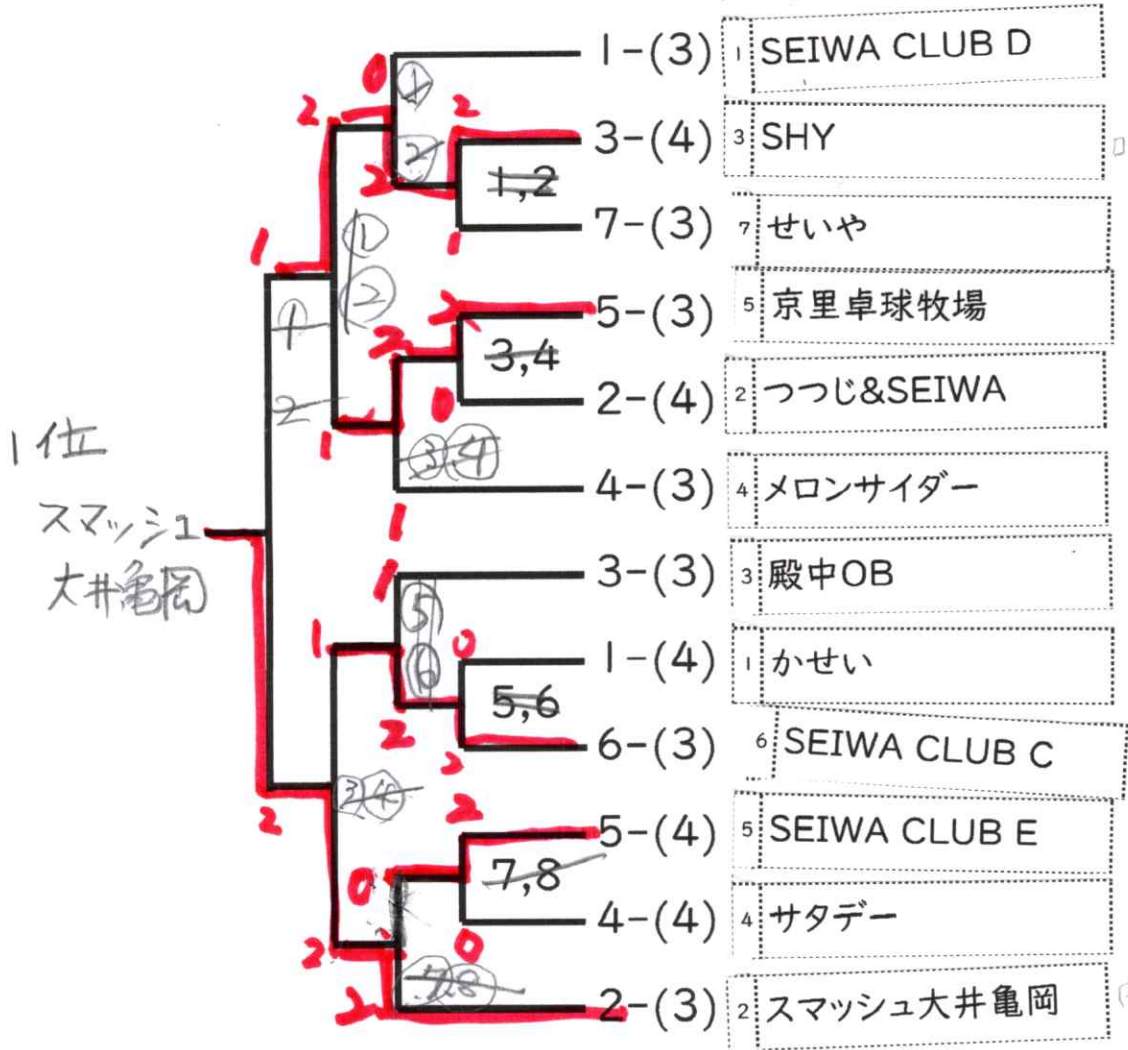

男子3,4位トーナメント

1~8コート

コートNo. ブロック-(順位)

1位 スマッシュ大井亀岡

女子3,4位トーナメント

24~30コート

コートNo. ブロック-(順位)

1位 サイクロイド