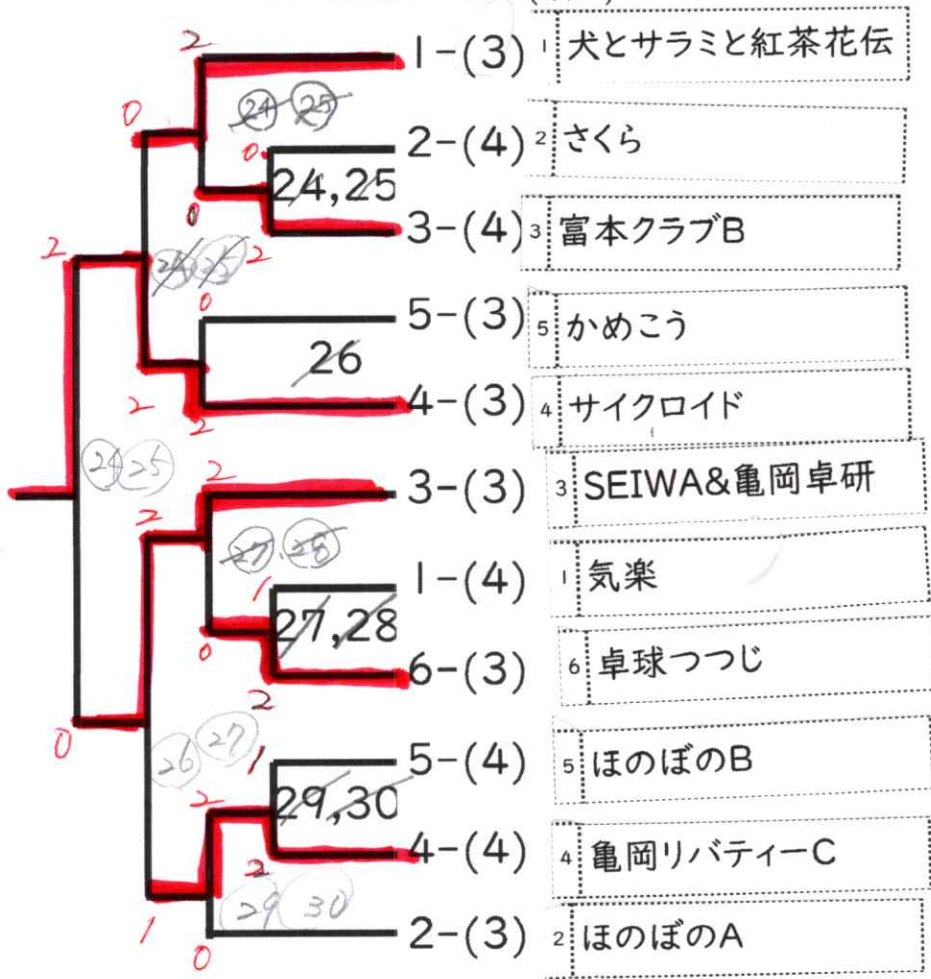

男子3,4位トーナメント

1~8コート

コートNo. ブロック-(順位)

1位 スマッシュ大井亀岡

女子3,4位トーナメント

24~30コート

コートNo. ブロック-(順位)

1位 サイクロイド